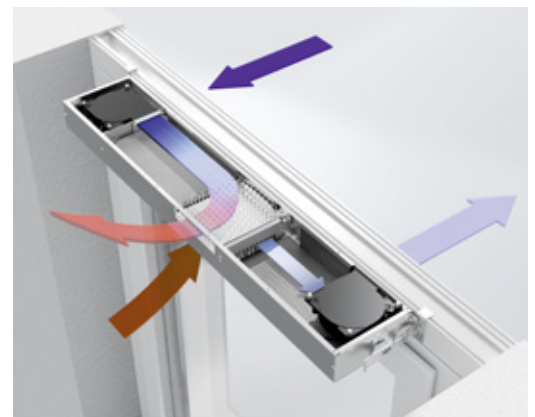

System větrání Schüco VentoTherm

Schüco VentoTherm nabízí efektivní systémové řešení pro decentralizované větrání: ventilaci s rekuperací tepla integrovanou do okenního rámu, kontrolovanou výměnu vzduchu bez nutnosti otevření okna.

To zaručuje optimální spotřebu energie, zdravé klima v místnosti a kvalitu vzduchu, což je skvělým předpokladem bezproblémového prodeje a provozu nemovitostí.