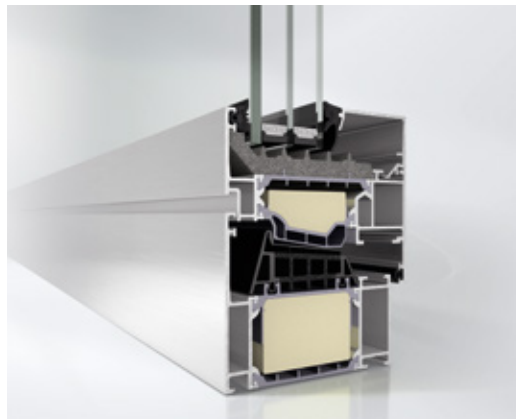

Individualita zvýrazněná systémovými profily

Okenní systémy Schüco

splňují nejvyšší stavebně-technické požadavky - od ráků až po zabudování do konstrukce. Speciální profily, kování a skleněné výplně jsou zárukou ochrany před nepřízní počasí, hlukem a vloupáním. Přes milion prodaných oken a dveří je nejlepším důkazem důvěry stavebníků v jakostní filosofii Schüco.

Novostavba či modernizace:

úzké pohledové šířky ráků hliníkových oken a dveří Schüco zvyšují podíl skla v oknech, což do interiéru přivádí více světla a vytváří velmi příjemnou atmosféru. Dobrý vzhled je velmi důležitý. Proto dodáváme okenní systémy s nejrůznějšími konturami. S okny Schüco si vytvoříte individuální vzhled Vašeho domu. Váš nejbližší Schüco partner Vám rád poradí.

Hliníkové okenní systémy Schüco AWS – detaily a řezy

Schüco AWS 90.SI+

Profil s nejlepším ohodnocením: tepelná izolace na úrovni pasivního domu