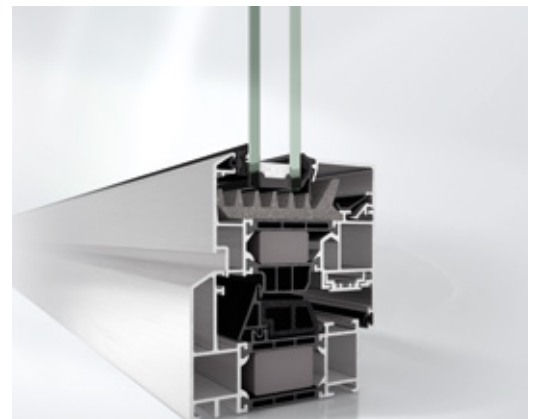

Standardní tvar s moderní tepelnou izolací

Schüco AWS 75 RL.SI+

Zajímavý tvar vhodný pro modernizace

Energetická efektivita ukrytá v oknech

Teplo zůstává uvnitř, zima venku. Okna Schüco nabízí tepelnou izolaci, která již dnes splňuje všechny budoucí legislativní požadavky. Kombinací oken, vchodových dveří, posuvných prvků apod. lze vytěžit optimální potenciál úspory energií. Výsledkem pak jsou nízké energetické náklady.