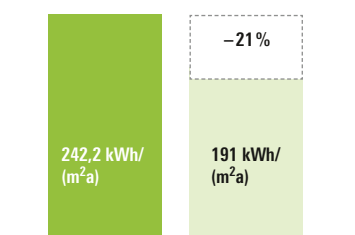

Primární spotřeba energií

Příklad: typický rodinný domek z 80. let

U rodinného domku s užžitnou plochou 143,8 m² a okenní plochou 26,4 m², rok výstavby cca. 1980, to u Schüco AWS 90.SI+ představuje úsporu 51 kWh/(m²a) resp. 730 litrů topného oleje ročně. Spálení 730 litrů topného oleje představuje roční úsporu 2 tun emisí CO₂ ročně (to odpovídá cca. 10.000 km jízdy autem nebo objemu 1.250 m³ CO₂).