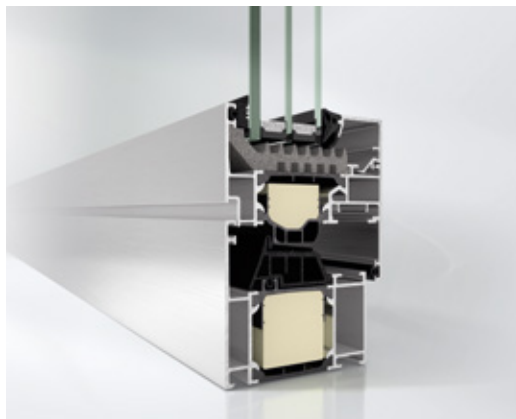

Hliníkové okenní systémy Schüco AWS – detaily a řezy

Schüco AWS 90.SI+

Profil s nejlepším ohodnocením: tepelná izolace na úrovni pasivního domu

Schüco AWS 90 BS.SI+

Stylový tvar se skrytým okenním rámem

Schüco AWS 75.SI+