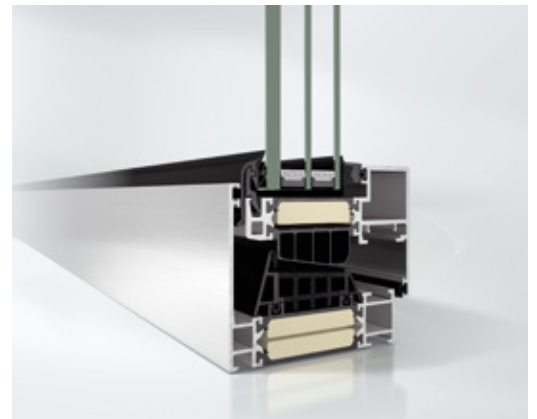

Schüco AWS 90 BS.SI+

Stylový tvar se skrytým okenním rámem