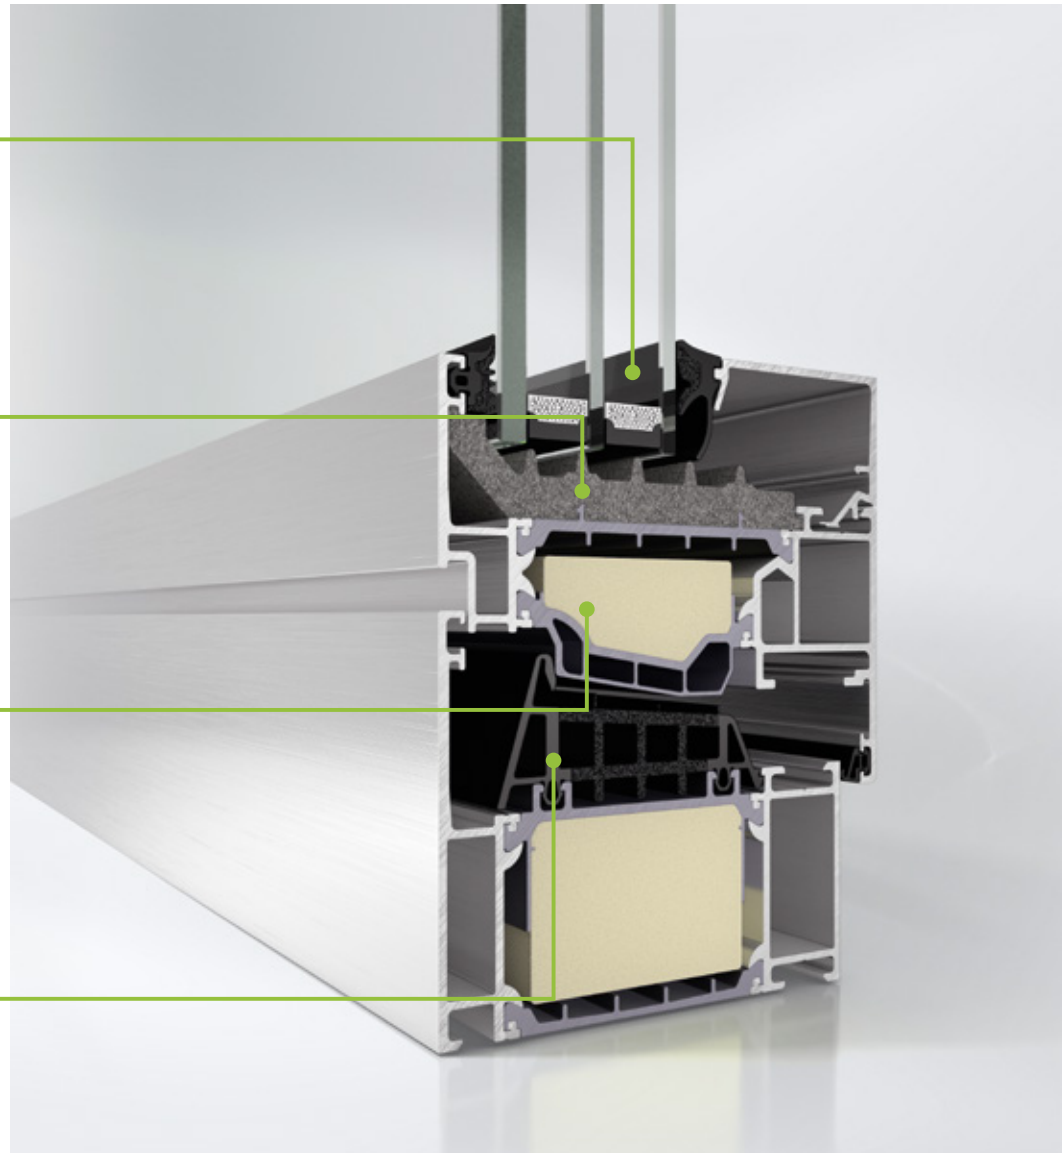

Zasklívací těsnění s pěnovým jádrem zlepšujícím tepelnou izolaci

Tepelná izolace zasklívací drážky s izolačním pěnovým klínem minimalizuje energetické ztráty v prostoru osazení skla

Optimalizovaná izolační zóna s větším objemem pěny zajišťuje optimální přerušení tepelného mostu

Koextrudované středové těsnění se zdvojenou osazovací drážkou a praporky

Schüco AWS 90.SI+

Nový tepelněizolační standard hliníkových oken