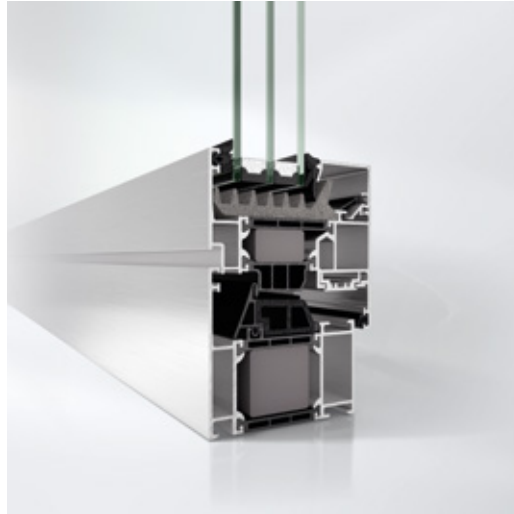

Bezpečnostní okenní prvky

Profil

Vysoké základní zabezpečení