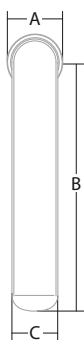

Přibližné rozměry

Approximate dimensions for Schüco Design handle range and Schüco Design handles

Designové kliky Schüco

Schüco Design handles

Okenní kliky Window handles	
	A: 29 B: 110 C: 18 D: 54
	A: 32,5 B: 110 C: 20 D: 71,5
	A: 29 B: 129 C: 18 D: 52
	