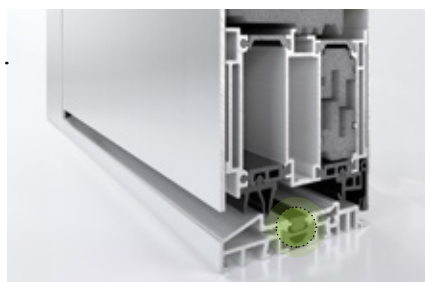

Čisté kontury

Harmonický venkovní vzhled

- Plošně líčující venkovní strana
- Individuální barevné provedení venkovní a vnitřní strany dveří

Falcový vzhled

Souměrný falcový vzhled

- Bezešvé, snadno se čistí a rezistentní vůči nečistotám
- Skryté, neviditelné závěsy
- Vyšší energetická účinnost - pomocí dodatečných pěnových vložek