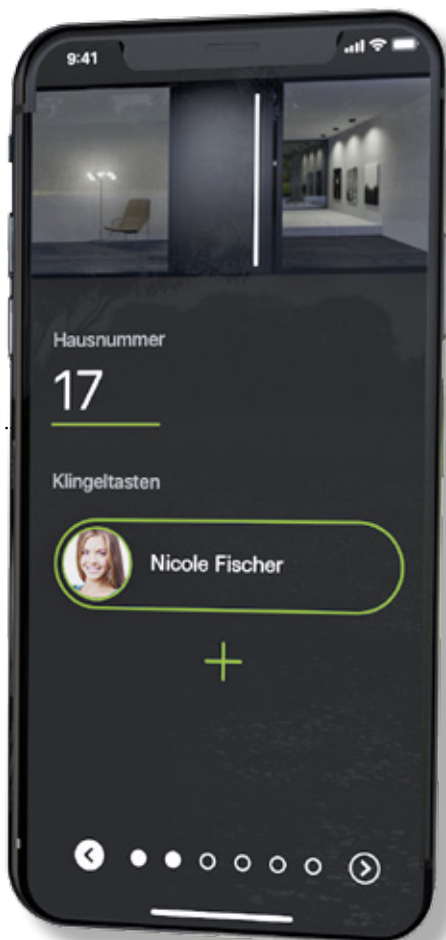

Dálková komunikace s dveřmi – inteligentní systémový design

17 

Nicole Fischer

schüco

CHYTRÁ VENKOVNÍ STANICE "ELEKTRICKÉHO VRÁTNÉHO" PRO VAŠE VCHODOVÉ DVEŘE

Schüco DCS SmartTouch obsahuje vše, co v jednom modulu potřebujete k zabezpečení svého vstupního prostoru: spolehlivou elektronickou vstupní kontrolu, kameru, domovní zvonek, noční vidění a světelný senzor – vše s připojením k internetu, abyste systém mohli ovládat také na dálku prostřednictvím svého mobilního telefonu.

JEDNODUŠE A KOMFORTNĚ

Ovládejte Schüco DCS SmartTouch jednoduše a intuitivně pomocí dotykového displeje, nebo použijte svůj chytrý mobilní telefon připojený k internetu, abyste mohli i na dálku komunikovat se svým dveřním interkolem. Díky tomu máte také nepřetržitý přístup ke své kameře a audiosystému. Tato výbava Vás dokáže efektivně chránit před případným vloupáním.

Pomocí aplikace Schüco App dokážete Schüco DCS SmartTouch nastavit / upravit několika jednoduchými kroky, přičemž můžete zadat oprávněné uživatele, své číslo domu nebo svůj osobní PIN-kód.

Jednoduché uvedení do provozu pomocí chytrého telefonu

Bezproblémová komunikace s dveřmi odkudkoliv

Čtečka otisků prstů Schüco Fingerprint Easy

Nic není tak jedinečné, jako Váš otisk prstu: s inovačním systémem elektronické vstupní kontroly Schüco Fingerprint Easy si svůj vstupní prostor zabezpečíte pomocí nejmodernější techniky. Dveře se přitom otevřou pouze po rozpoznání Vámi schválených, biometricky nezměnitelných otisků prstů. Systém lze snadno konfigurovat prostřednictvím uživatelských profilů. Modul Fingerprint-Easy integrovaný do vchodových dveří má elegantní, moderní design, jeho instalace vyžaduje naprosto minimální prostor dveřního křídla, kování nebo dveřního rámu.