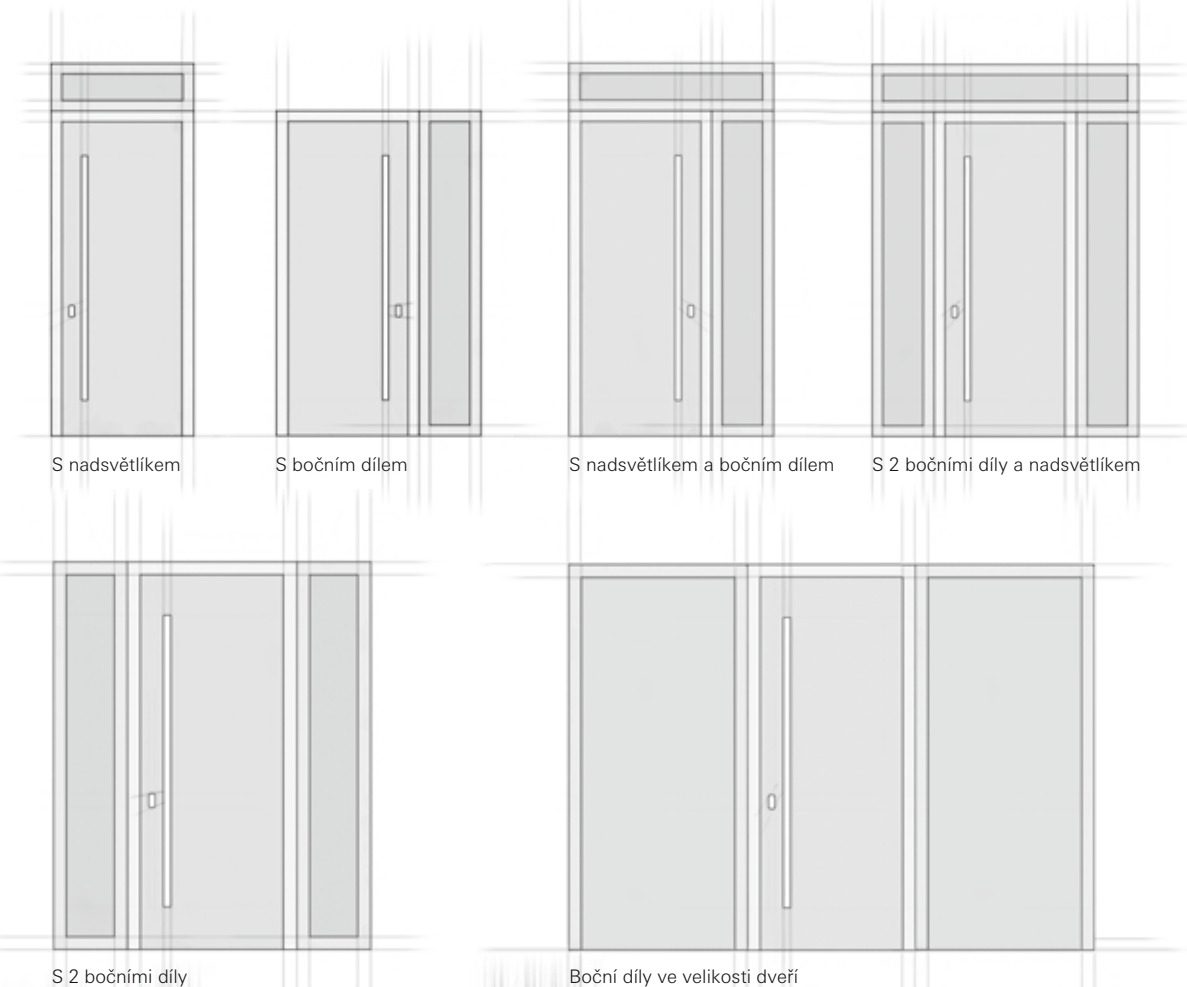

Design Edition - Top provedení

Dokonalý design - s nejvyššími nároky na estetiku a funkčnost

Schüco Design Edition reprezentuje nejvyšší estetické standardy – prostřednictvím osvětlené prohlubně pro rukojeť integrované do dveřního panelu.

Zapuštěné madlo plynule zapadá do standardní geometrie dveřních profilů a společně s dveřní výplní tvoří jednotnou harmonickou jednotku – přirozeně v kombinaci s vynikajícími tepelně izolačními vlastnostmi a mimořádnou stabilitou.