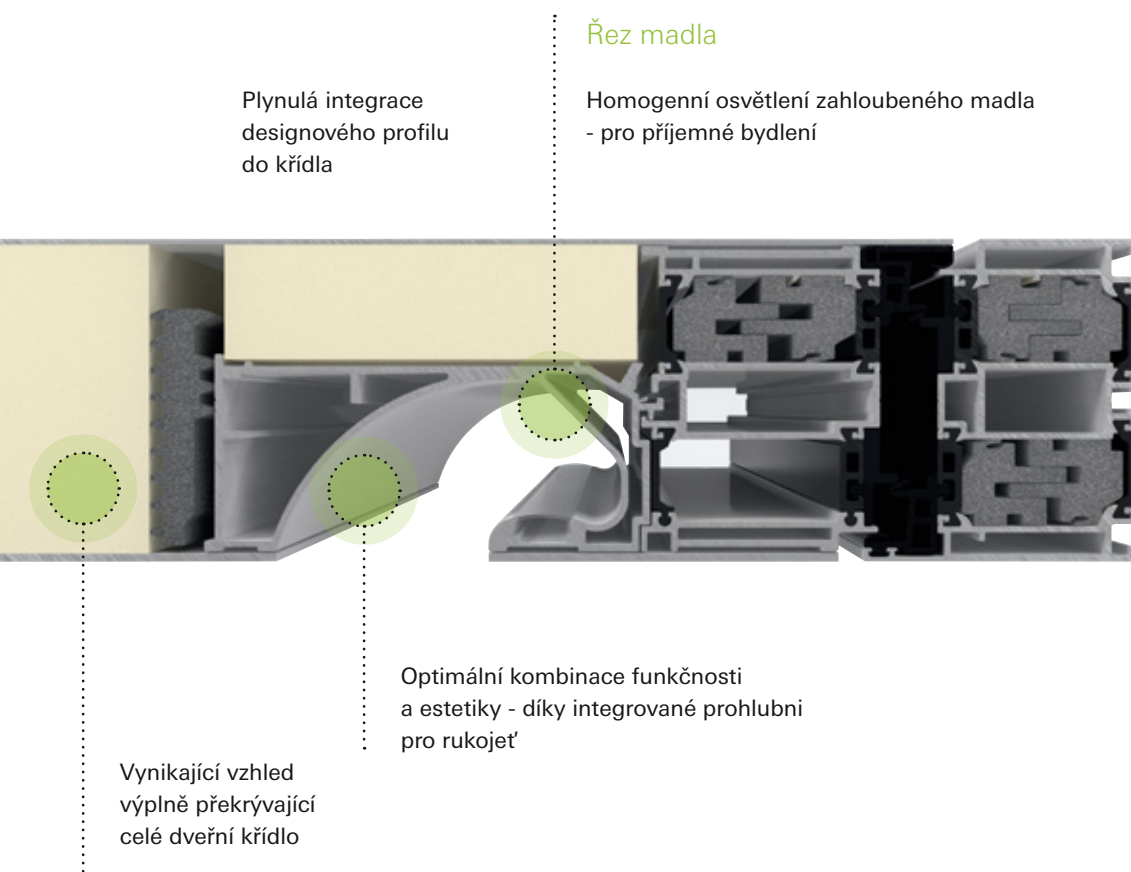

Ucelená, neprůhledná dveřní plocha vedle velkoformátového bočního panelu

Výrazný a jedinečný

Individuální design dveřní výplně utváří celkový estetický vzhled vašeho domova. Ať již je moderní či klasický, prosklenný nebo neprůhledný, s dveřními výplněmi značky Schüco objevíte styl, který k Vám pasuje. Neprůhledné plochy zdůrazní zvolené barevné provedení dveřní výplně a chrání před pohledem zvenčí. Prosklenná plocha naopak umožňuje větší přívod světla do vstupního prostoru a výhled směrem ven.

Každá dveřní výplň je pak doplněna kvalitními klikami a madly značky Schüco. Nejrůznější provedení madlových tyčí, prohlubní pro rukojeť integrovaných do dveřního panelu a dveřních koulí garantují nepřebornou škálu kreativních kombinací, které Vám umožní vytvořit dveře odpovídající Vašemu individuálnímu vkusu.

Design Edition - Top provedení

Dokonalý design - s nejvyššími nároky na estetiku a funkčnost

Schüco Design Edition reprezentuje nejvyšší estetické standardy – prostřednictvím osvětlené prohlubně pro rukojeť integrované do dveřního panelu.

Zapuštěné madlo plynule zapadá do standardní geometrie dveřních profilů a společně s dveřní výplní tvoří jednotnou harmonickou jednotku – přirozeně v kombinaci s vynikajícími tepelně izolačními vlastnostmi a mimořádnou stabilitou.