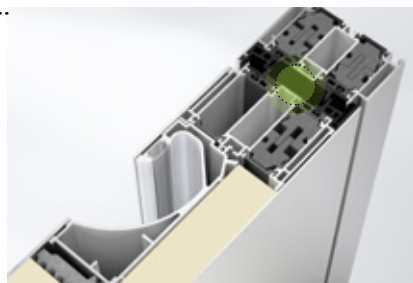

Falcový vzhled

Souměrný falcový vzhled

- Bezešvé, snadno se čistí a rezistentní vůči nečistotám
- Skryté, neviditelné závěsy
- Vyšší energetická účinnost - pomocí dodatečných pěnových vložek