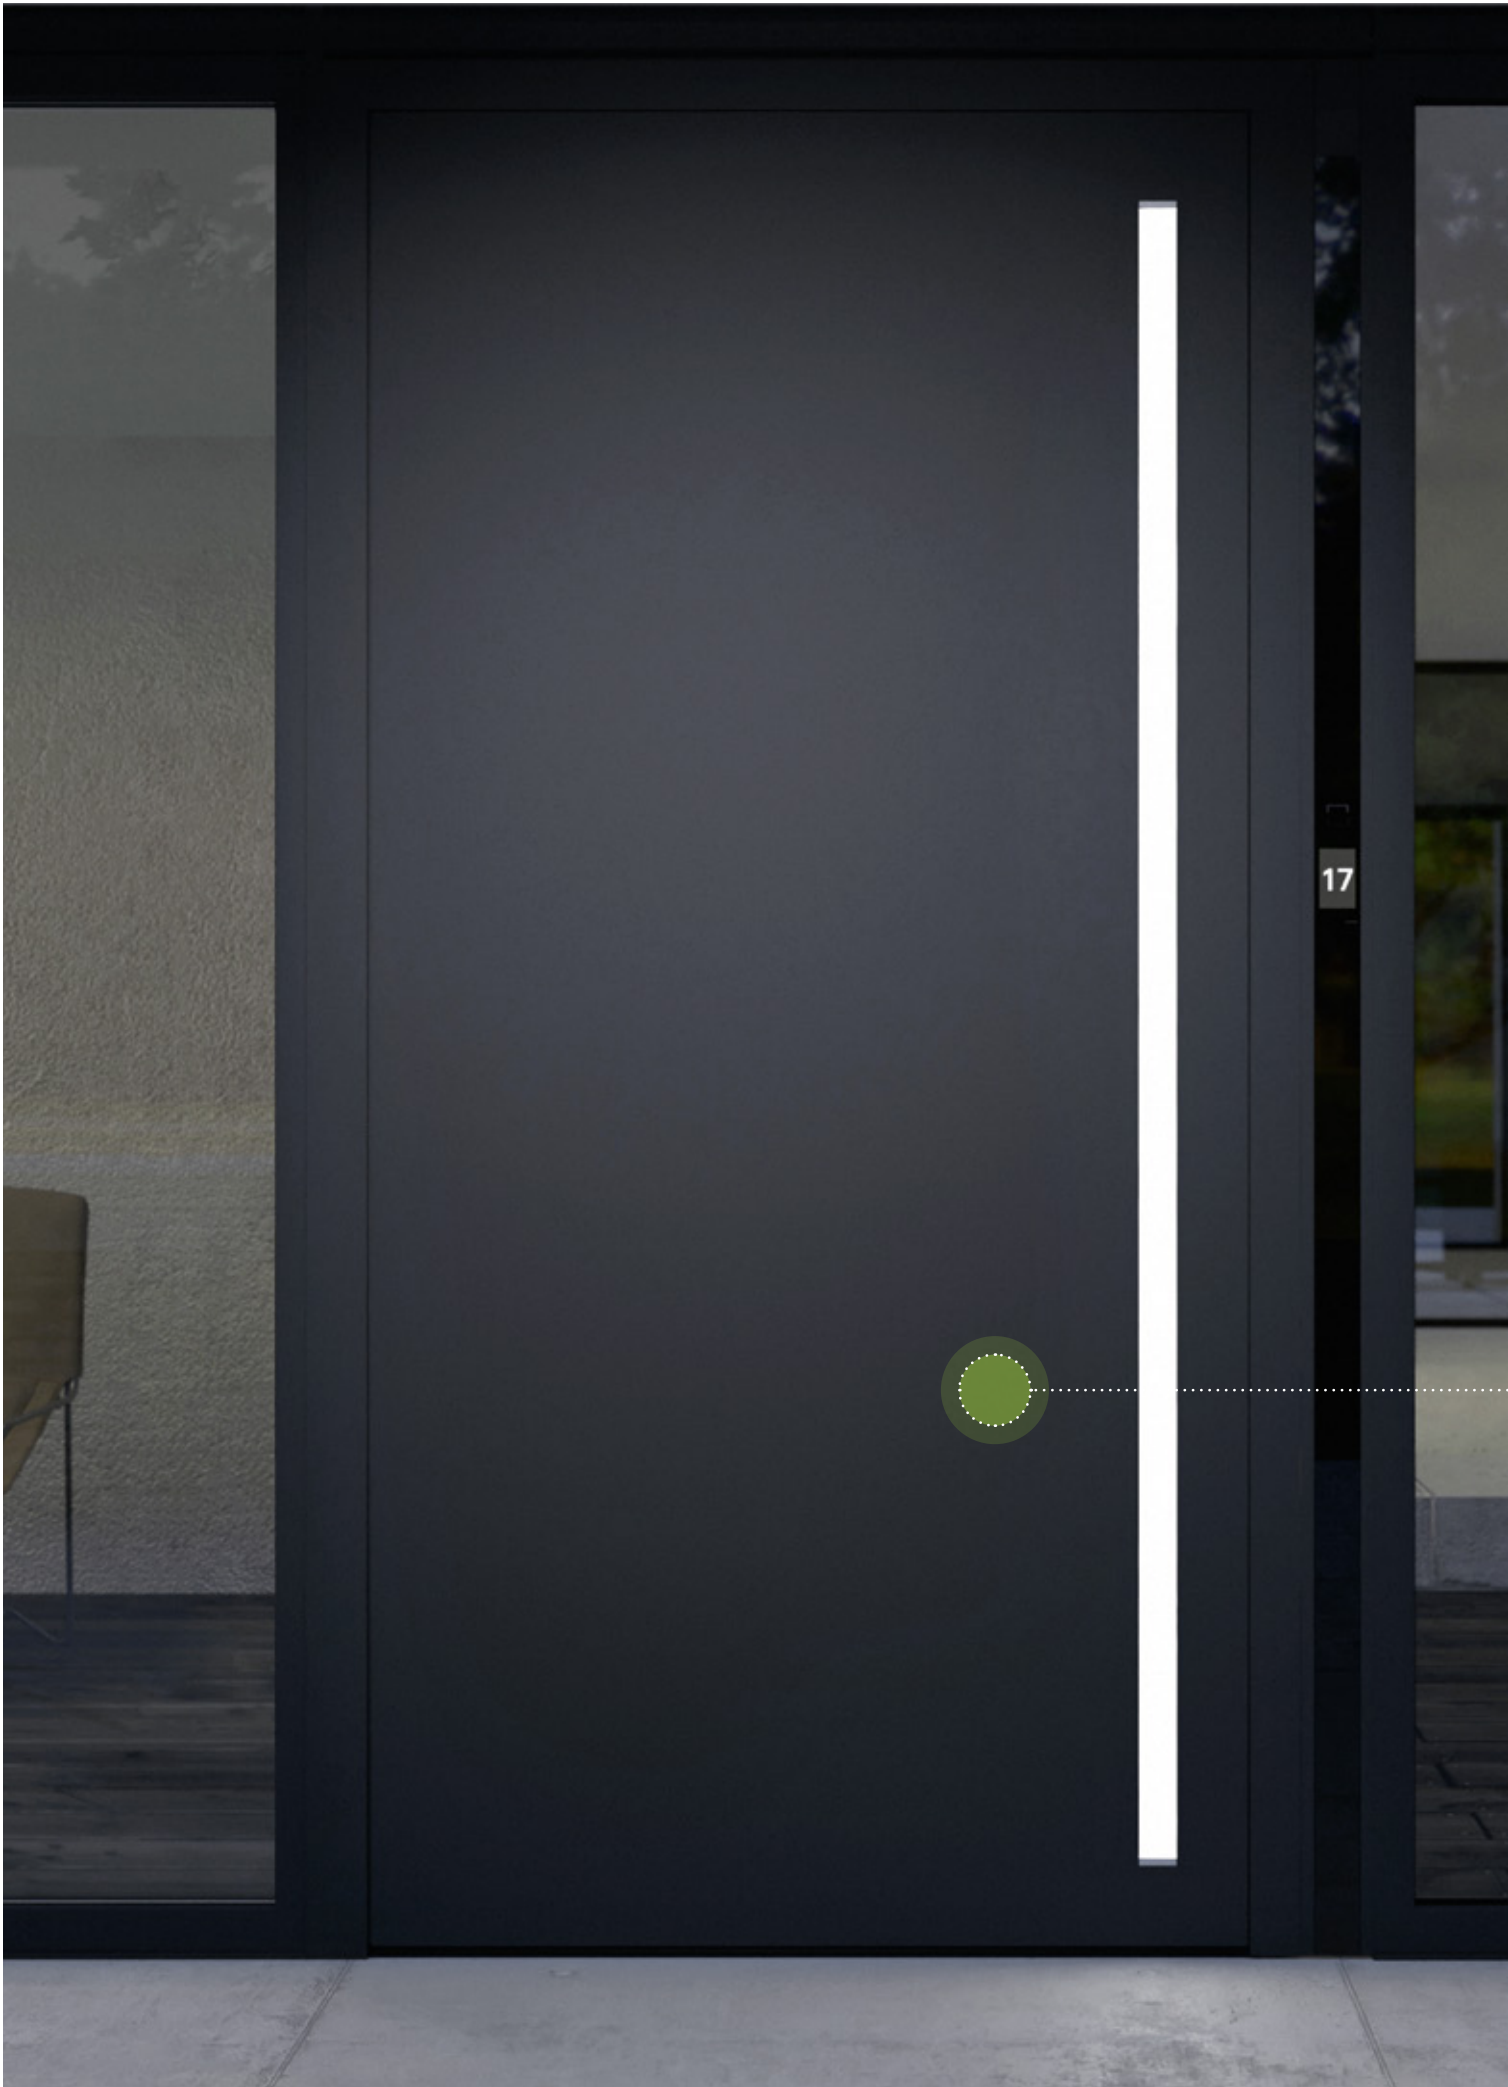

Individuální vzhled, bezpečné bydlení

Systemy vchodových dveří přímo pro Vás

Vlastní obydlí je místem, které by mělo odpovídat osobním představám o životě a bydlení. Vchodové dveře přitom představují nejen přímý vstup do vnitřku domu, ale jsou také určitou vizitkou jeho obyvatel. Dodejte jim proto svůj individuální charakter. Díky široké škále variant lze vchodové dveře Schüco perfektně sladit s Vašimi požadavky a architekturou Vašeho domu. Hliníkové dveře Schüco AD UP se vyznačují nadčasovým designem, vysokou úrovní zabezpečení, tepelnou izolací, těsností a dlouhou životností. Koncepční volnosti nejsou kladeny prakticky žádné meze – realizovat lze dokonce velkoformátové dveře.