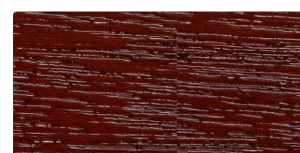

## Barevné odstíny lazury u dřevěných a dřevohliníkových dveří

**Smrk FK-01**  
povrch: borovice  
tmel: průhledný

**Meranti MK-01**  
povrch: borovice  
tmel: průhledný

**Smrk FN-06**  
povrch: ořech  
tmel: černý

**Meranti MN-06**  
povrch: ořech  
tmel: černý

**Smrk FE-02**  
povrch: dub  
tmel: průhledný

**Meranti ME-02**  
povrch: dub  
tmel: průhledný

**Smrk FP-07**  
povrch: palisandr  
tmel: černý

**Meranti MP-07**  
povrch: palisandr  
tmel: černý

**Smrk FG-03**  
povrch: zlatý  
tmel: průhledný

**Meranti MG-03**  
povrch: zlatý  
tmel: průhledný

**Smrk F-7016**  
povrch: RAL 7016  
tmel: černý

**Meranti M-7016**  
povrch: RAL 7016  
tmel: černý

**Smrk FT-04**  
povrch: teak  
tmel: průhledný

**Meranti MT-04**  
povrch: teak  
tmel: průhledný

**Smrk FM-05**  
povrch: mahagon  
tmel: černý

**Meranti MM-05**  
povrch: mahagon  
tmel: černý