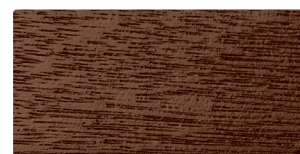

## Barevné odstíny lazury u dřevěných a dřevohliníkových dveří

**Smrk FK-01**  
povrch: borovice  
tmel: průhledný

**Meranti MK-01**  
povrch: borovice  
tmel: průhledný

**Smrk FN-06**  
povrch: ořech  
tmel: černý

**Meranti MN-06**  
povrch: ořech  
tmel: černý

**Smrk FE-02**  
povrch: dub  
tmel: průhledný

**Meranti ME-02**  
povrch: dub  
tmel: průhledný

**Smrk FP-07**  
povrch: palisandr  
tmel: černý

**Meranti MP-07**  
povrch: palisandr  
tmel: černý

**Smrk FG-03**  
povrch: zlatý  
tmel: průhledný

**Meranti MG-03**  
povrch: zlatý  
tmel: průhledný

**Smrk F-7016**  
povrch: RAL 7016  
tmel: černý

**Meranti M-7016**  
povrch: RAL 7016  
tmel: černý

**Smrk FT-04**  
povrch: teak  
tmel: průhledný

## Odstíny lazury natur

**Smrk FN-HA\***  
povrch: natur  
tmel: průhledný

**Smrk FE-HA\***  
povrch: světlý  
tmel: průhledný

**Modřín LN-HA\***  
povrch: natur  
tmel: průhledný

**Dub EN-HA\***  
povrch: natur  
tmel: průhledný