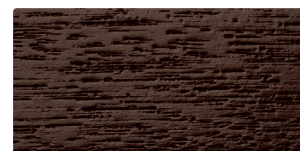

## Barevné odstíny lazury u dřevěných a dřevohliníkových dveří

**Smrk FK-01**  
povrch: borovice  
tmel: průhledný

**Meranti MK-01**  
povrch: borovice  
tmel: průhledný

**Smrk FN-06**  
povrch: ořech  
tmel: černý

**Meranti MN-06**  
povrch: ořech  
tmel: černý

**Smrk FE-02**  
povrch: dub  
tmel: průhledný

**Meranti ME-02**  
povrch: dub  
tmel: průhledný

**Smrk FP-07**  
povrch: palisandr  
tmel: černý

**Meranti MP-07**  
povrch: palisandr  
tmel: černý

**Smrk FG-03**  
povrch: zlatý  
tmel: průhledný

**Meranti MG-03**  
povrch: zlatý  
tmel: průhledný

**Smrk F-7016**  
povrch: RAL 7016  
tmel: černý

**Meranti M-7016**  
povrch: RAL 7016  
tmel: černý

**Smrk FT-04**  
povrch: teak  
tmel: průhledný

**Meranti MT-04**  
povrch: teak  
tmel: průhledný

**Smrk FM-05**  
povrch: mahagon  
tmel: černý

**Meranti MM-05**  
povrch: mahagon  
tmel: černý