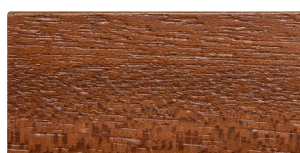

## Barevné odstíny lazury u dřevěných a dřevohliníkových dveří

**Smrk FK-01**  
povrch: borovice  
tmel: průhledný

**Meranti MK-01**  
povrch: borovice  
tmel: průhledný

**Smrk FN-06**  
povrch: ořech  
tmel: černý

**Meranti MN-06**  
povrch: ořech  
tmel: černý

**Smrk FE-02**  
povrch: dub  
tmel: průhledný

**Meranti ME-02**  
povrch: dub  
tmel: průhledný

**Smrk FP-07**  
povrch: palisandr  
tmel: černý

**Meranti MP-07**  
povrch: palisandr  
tmel: černý

**Smrk FG-03**  
povrch: zlatý  
tmel: průhledný

**Meranti MG-03**  
povrch: zlatý  
tmel: průhledný

**Smrk F-7016**  
povrch: RAL 7016  
tmel: černý

**Meranti M-7016**  
povrch: RAL 7016  
tmel: černý

**Smrk FT-04**  
povrch: teak  
tmel: průhledný

**Meranti MT-04**  
povrch: teak  
tmel: průhledný

**Smrk FM-05**  
povrch: mahagon  
tmel: černý

**Meranti MM-05**  
povrch: mahagon  
tmel: černý