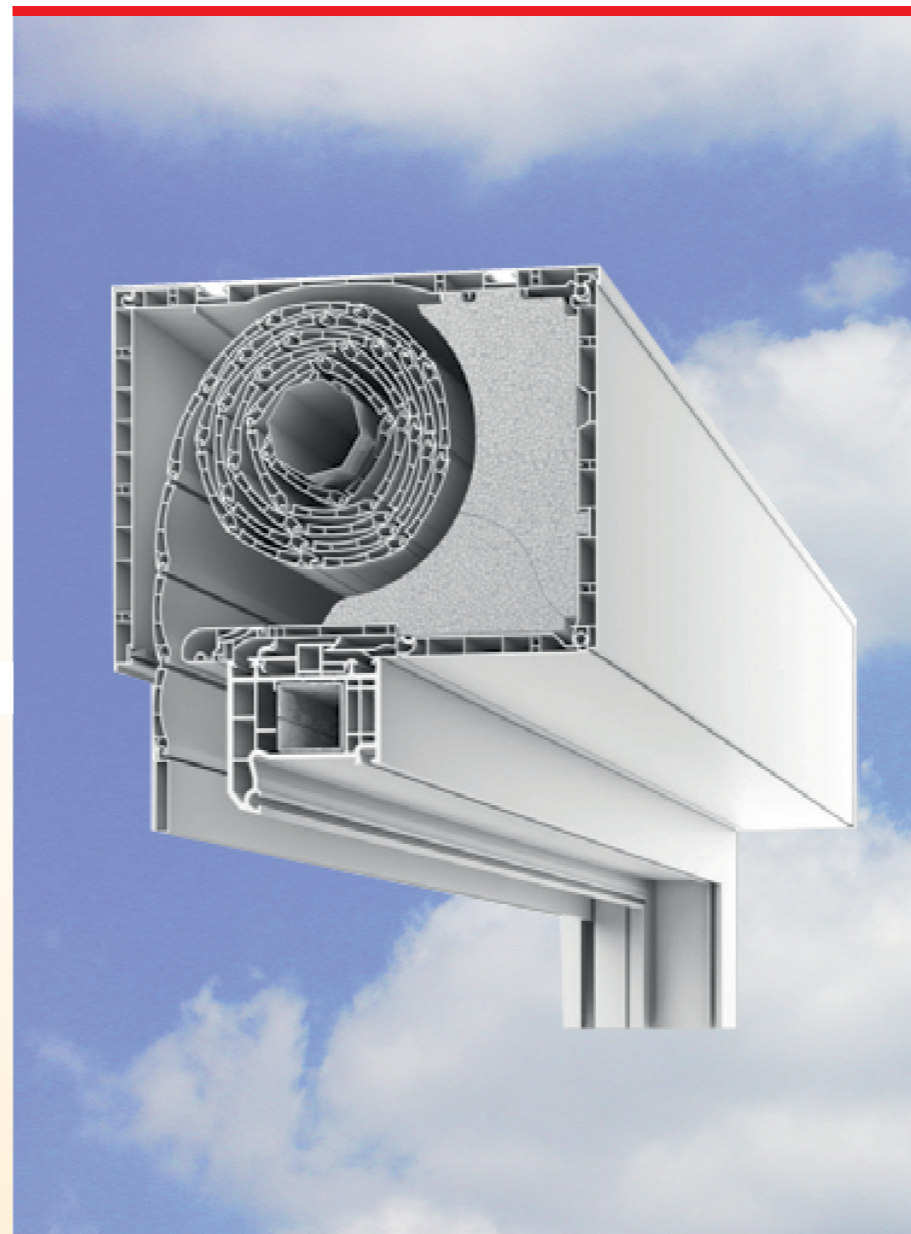

Smoove RS100 IN io

Vypínač na zeď s tlačítky pro motory RS100.

Chronis Smoove Uno S

Dotykové vypínač na zeď nabízíme včetně časovače.

Smoove Uno A/M io

Motorová řídicí jednotka pro manuální ovládání drátového pohonu s ovladačem na dálkové ovládání pomocí ručního vypínače, nebo vypínače na zeď.

Ruční vypínače

S ručními vypínači na dálkové ovládání lze ovládat rolety buď centrálně, nebo rolety na jednotlivých oknech s možností ovládání několika rolet současně, jsou-li v přednastavení sloučeny do skupin (např. pro jednotlivé místnosti). Pomocí tlačítka „my“ lze pohyb rolet zastavit, nebo je nastavit do libovolné pozice.

Situlo 1 io

Jednakanálový ruční vypínač na dálkové ovládání

Situlo 5 io

Pětikanálový ruční vypínač na dálkové ovládání - např. kanál 1: Rolety na přední straně domu, kanál 2: Rolety v ložnici, kanál 3: rolety jednoho patra,...

Senzory

Senzory měří každý den teplotu místnosti a rozpoznávají intenzitu slunečního záření i sílu větru. Senzory tak řídí rolety dle aktuálního počasí a zajišťují příjemné klima v domě.

Sunis WireFree io Sluneční senzor

Thermis WireFree io Termosenzor na straně interiéru a exteriéru

Eolis WireFree io Větrný senzor

Ovládání motory, kabelové

Vypínač

Vypínač Inis Duo

2 vypínače s motory a kabelovým propojením, ovládání 2 nezávislých pohonů

Vypínač Inis Uno

1 vypínač s motory a kabelovým propojením, ovládání jednoho pohonu

Stav: srpen 2024

hilzinger Nadokenní rolety Expert XT