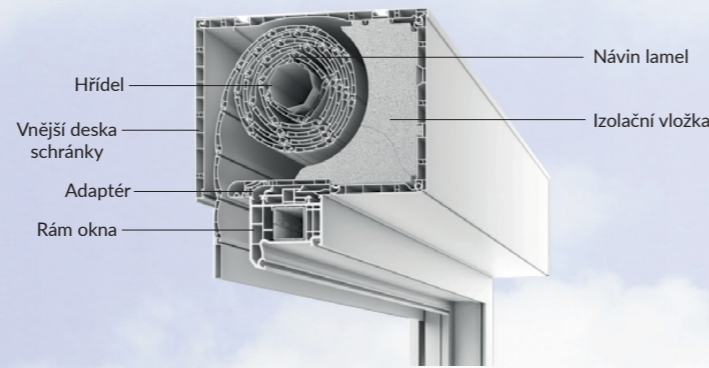

Nadokenní roletové schránky nabízíme ve třech velikostech. Velikost schránky závisí hlavně na velikosti celého elementu - viz tabulka vpravo.

Dle požadavků zákazníka a stavební situace nabízíme 2 varianty provedení:

- s revizním otvorem čelním na straně interiéru
- s revizním otvorem spodním na straně interiéru

Zvolíte-li variantu s revizním otvorem na spodní straně schránky, lze roletovou schránku na straně interiéru volitelně překrýt kontaktní deskou pro omítku.

Na vnější straně lze umístit buď kontaktní desku pro fasádu, nebo místo klasického plastového čela schránky zvolit čelní stranu hliníkovou. Nabídka barevných provedení a dekorů čelních stran schránek je velmi široká.

Volitelně lze roletovou schránku vybavit i sítkou proti hmyzu. Ovládání sítěk se provádí manuálně, nezávisle na roletové schránce. Vodící lišty lamel jsou oddělené. Roletové schránky mohou být buď z plastu, nebo z hliníku. Obě provedení mají tichý chod, vysokou barevnou stálost, ochranu proti hluku a odolnost vůči povětrnostním vlivům.

Tip: Hliníkové roletové schránky jsou stabilnější a jsou vypěněny izolačním materiálem. Jsou vhodné pro okna a dveře velkých rozměrů a pro případy, kdy je zavřená roletová schránka vystavena přímému slunečnímu svítu. Nadokenní rolety lze ovládat buď pomocí popruhu, kliky, nebo motor - na dálkové ovládání, nebo statický.