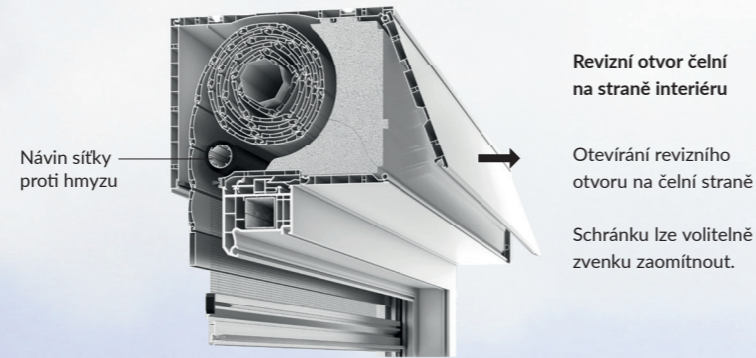

Nadokenní roletové schránky nabízíme ve třech velikostech. Velikost schránky závisí hlavně na velikosti celého elementu - viz tabulka vpravo.

Dle požadavků zákazníka a stavební situace nabízíme 2 varianty provedení:

- s revizním otvorem čelním na straně interiéru
- s revizním otvorem spodním na straně interiéru

Zvolíte-li variantu s revizním otvorem na spodní straně schránky, lze roletovou schránku na straně interiéru volitelně překrýt kontaktní deskou pro omítku.

Na vnější straně lze umístit buď kontaktní desku pro fasádu, nebo místo klasického plastového čela schránky zvolit čelní stranu hliníkovou. Nabídka barevných provedení a dekorů čelních stran schránek je velmi široká.

Volitelně lze roletovou schránku vybavit i sítkou proti hmyzu. Ovládání sítěk se provádí manuálně, nezávisle na roletové schránce. Vodící lišty lamel jsou oddělené. Roletové schránky mohou být buď z plastu, nebo z hliníku. Obě provedení mají tichý chod, vysokou barevnou stálost, ochranu proti hluku a odolnost vůči povětrnostním vlivům.

Tip: Hliníkové roletové schránky jsou stabilnější a jsou vypěněny izolačním materiálem. Jsou vhodné pro okna a dveře velkých rozměrů a pro případy, kdy je zavřená roletová schránka vystavena přímému slunečnímu svítu. Nadokenní rolety lze ovládat buď pomocí popruhu, kliky, nebo motor - na dálkové ovládání, nebo statický.