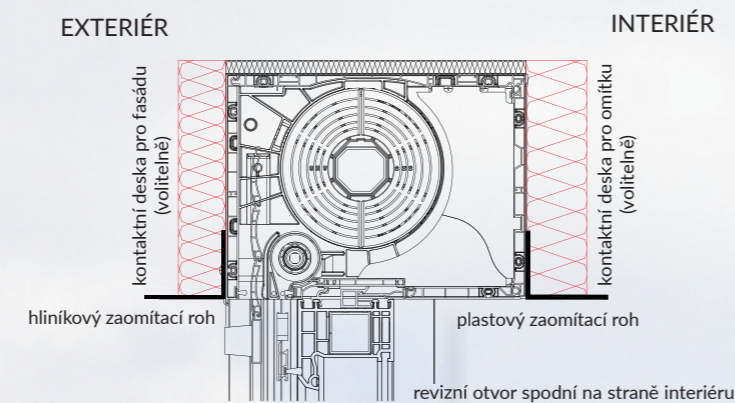

Velikost schránky / hodnoty U

Schránka	hloubka (mm)	výška (mm)	tepelná izolace - součinitel prostupu tepla schránkou - hodnota v W/(m²K)	tepelný faktor f_{RSi}
velikost 1	220	165	0,81	0,71
velikost 2	220	185	0,84	0,70
velikost 3	255	220	0,84	0,70
se sítkou proti hmyzu				
velikost 1	220	165	0,81	0,71
velikost 2	220	185	0,84	0,70
velikost 3	255	220	0,84	0,70