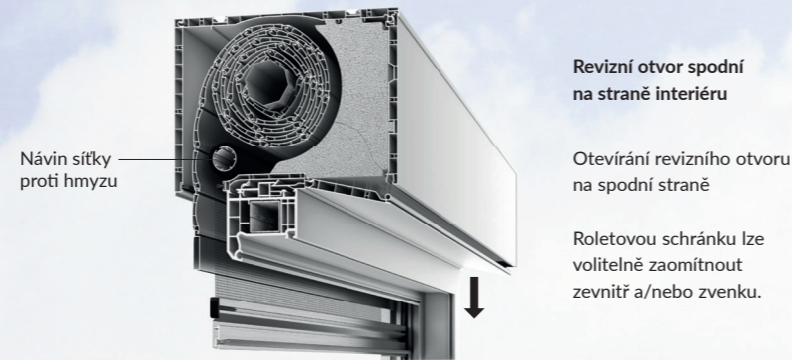

Nadokenní roletové schránky nabízíme ve třech velikostech. Velikost schránky závisí hlavně na velikosti celého elementu - viz tabulka vpravo.

Dle požadavků zákazníka a stavební situace nabízíme 2 varianty provedení:

- s revizním otvorem čelním na straně interiéru
- s revizním otvorem spodním na straně interiéru

Zvolíte-li variantu s revizním otvorem na spodní straně schránky, lze roletovou schránku na straně interiéru volitelně překrýt kontaktní deskou pro omítku.

Na vnější straně lze umístit buď kontaktní desku pro fasádu, nebo místo klasického plastového čela schránky zvolit čelní stranu hliníkovou. Nabídka barevných provedení a dekorů čelních stran schránek je velmi široká.

Volitelně lze roletovou schránku vybavit i sítkou proti hmyzu. Ovládání sítěk se provádí manuálně, nezávisle na roletové schránce. Vodící lišty lamel jsou oddělené. Roletové schránky mohou být buď z plastu, nebo z hliníku. Obě provedení mají tichý chod, vysokou barevnou stálost, ochranu proti hluku a odolnost vůči povětrnostním vlivům.

Tip: Hliníkové roletové schránky jsou stabilnější a jsou vypěněny izolačním materiálem. Jsou vhodné pro okna a dveře velkých rozměrů a pro případy, kdy je zavřená roletová schránka vystavena přímému slunečnímu svítu. Nadokenní rolety lze ovládat buď pomocí popruhu, kliky, nebo motor - na dálkové ovládání, nebo statický.