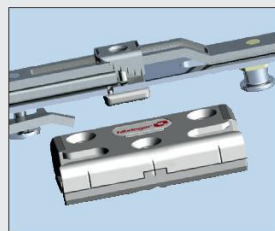

Jedná se o otočné a výškově samonastavitelné bezpečnostní hříbečky, které se posouvají samy, a proto je obsluha okna velmi snadná. Příklad křídla je regulovatelný pro optimální tepelnou a protihlukovou izolaci.

Okenní klika s německou pečetí kvality RAL

Jde o bílou kliku s ocelovým jádrem. Její bezpečnost lze zvýšit variantou s pojistným knoflíkem, Secustik, nebo jako uzamykatelnou na klíč.

Výklopná funkce s brzdícím účinkem a zamezením přibouchnutí

Při vyklápní okna se křídlo odbrzdí, ale průvan ho nepřibouchne zpět.

Multifunkční roh kování

Skládá se z:

- bezpečnostního závěrového dílu – bezpečnostní hříbek zapadá svým tvarem do protiplechu a tím zásadně omezuje riziko vypáčení
- náběhu – křídlo okna se při zavření automaticky dostane do optimální pozice
- pojistky chybné manipulace – zamezuje otáčení kliky, když je okno otevřené, nebo vyklopené

Speciální závěrové body

Každý bezpečnostní hříbeček se zasouvá do speciálního rohového závěrového bodu a tím zamezuje riziku vloupání.

Kování odolné proti odření, vyžaduje minimální údržbu – viz návod k údržbě.