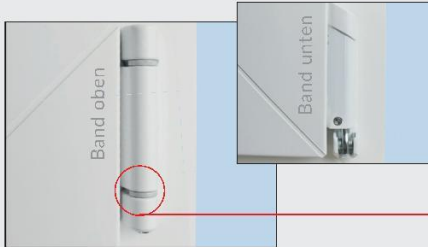

Základní zabezpečení

Už základní provedení oken se vyznačuje vysokou bezpečností. Bezpečnostní hříbečkový uzávěr zapadá svým tvarem do rámového uzávěru (protiplechu) a tím zásadně omezuje riziko vypáčení okna či dveří.

Závěsy

Všechny viditelné díly kování u bílých oken ve standardním provedení nabízíme lakované a v bílé barvě.

Vyztužení skelným vláknem, oděruvzdorné pouzdro, s integrovaným brzdícím účinkem.