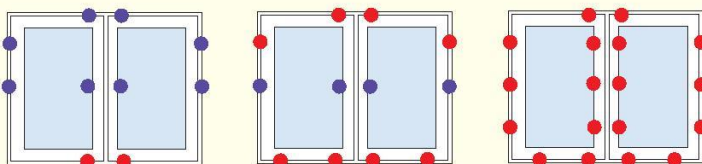

Při vyklápní okna se křídlo odbrzdí, ale průvan ho nepřibouchne zpět.

Multifunkční roh kování

Skládá se z:

- bezpečnostního závěrového dílu – bezpečnostní hříbek zapadá svým tvarem do protiplechu a tím zásadně omezuje riziko vypáčení
- náběhu – křídlo okna se při zavření automaticky dostane do optimální pozice
- pojistky chybné manipulace – zamezuje otáčení kliky, když je okno otevřené, nebo vyklopené

Speciální závěrové body

Každý bezpečnostní hříbeček se zasouvá do speciálního rohového závěrového bodu a tím zamezuje riziku vloupání.

Kování odolné proti odření, vyžaduje minimální údržbu – viz návod k údržbě.

Všechny posuvné části jsou konstruovány tak, aby nedocházelo k odírání. Kov se vždy posouvá po plastu vyztuženém skelným vláknem.

Volitelně

Dodatečné zabezpečení

Všechny okenní systémy hilzinger nabízíme i s volitelnými bezpečnostními stupni 1 a 2, které disponují i dodatečnými uzávěry a bezpečnostními body, ochranou proti navrtání a uzamykatelnou okenní klikou. V závislosti na okenním systému jsou také vyzkoušeny, nebo certifikovány třídou bezpečnosti RC2/RC2N.

Základní bezpečnostní stupeň hilzinger

hilzinger bezpečnostní stupeň 1

hilzinger bezpečnostní stupeň 2 s třídou bezpečnosti RC2/RC2N

● Červené body ukazují pozice bezpečnostních hříbečkových uzávěrů včetně uzavíracích protiplechů u dvoukřídlového okna o šířce 1,60 m a výšce 1,25 m se sloupky.