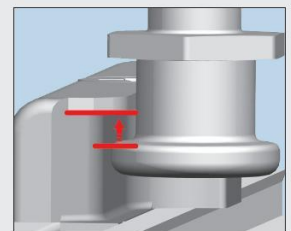

Při vyklápní okna se křídlo odbrzdí, ale průvan ho nepřibouchne zpět.

Multifunkční roh kování

Skládá se z:

- bezpečnostního závěrového dílu – bezpečnostní hříbek zapadá svým tvarem do protiplechu a tím zásadně omezuje riziko vypáčení
- náběhu – křídlo okna se při zavření automaticky dostane do optimální pozice
- pojistky chybné manipulace – zamezuje otáčení kliky, když je okno otevřené, nebo vyklopené

Speciální závěrové body

Každý bezpečnostní hříbeček se zasouvá do speciálního rohového závěrového bodu a tím zamezuje riziku vloupání.

Kování odolné proti odření, vyžaduje minimální údržbu – viz návod k údržbě.