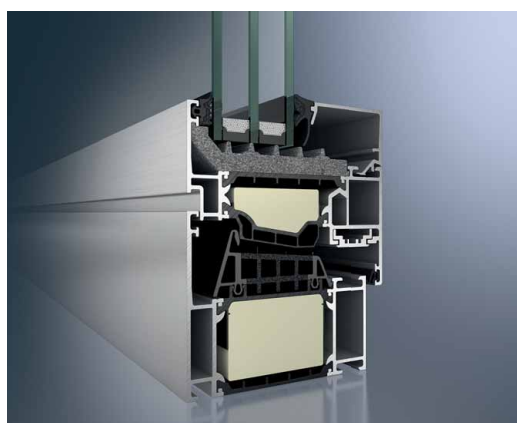

Individualita zvýrazněná systémovými profily

Okenní systémy Schüco

splňují – od rámců, až po zabudování do konstrukce – nejvyšší stavebně-technické požadavky. Speciální profily, kování a skleněné výplně jsou zárukou solidní ochrany před nepřízní počasí, hlukem a vloupáním. Přes milion prodaných oken a dveří je nejlepším důkazem důvěry stavebníků v jakostní filosofii Schüco.

Novostavba či renovace:

úzké pohledové šířky rámců hliníkových oken a dveří Schüco zvyšují podíl skla v oknech, což do interiéru přivádí více světla a vytváří velmi příjemnou atmosféru. Dobrý vzhled je velmi důležitý. Proto dodáváme okenní systémy s nejrůznějšími konturami. S okny Schüco si vytvoříte individuální vzhled Vašeho domu. Váš nejbližší Schüco partner Vám rád poradí.

Hliníkové okenní systémy Schüco AWS – detaily a řezy

Schüco AWS 90.SI+

Profil s nejlepším ohodnocením: tepelná izolace na úrovni pasivního domu