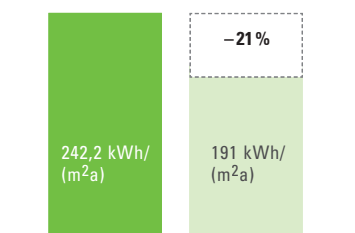

Primární spotřeba energií

Příklad: typický rodinný domek z 80. let

U rodinného domku s užitnou plochou 143,8 m² a okenní plochou 26,4 m², rok výstavby cca. 1980, to u Schüco AWS 90.SI+ představuje úsporu 51 kWh/(m²a) resp. 730 l topného oleje ročně. Spálení o 730 l topného oleje méně představuje úsporu 2 tun emisí CO₂ ročně (to odpovídá cca. 8.000 km jízdy automobilem nebo objem 1.250 m³ emisí CO₂).