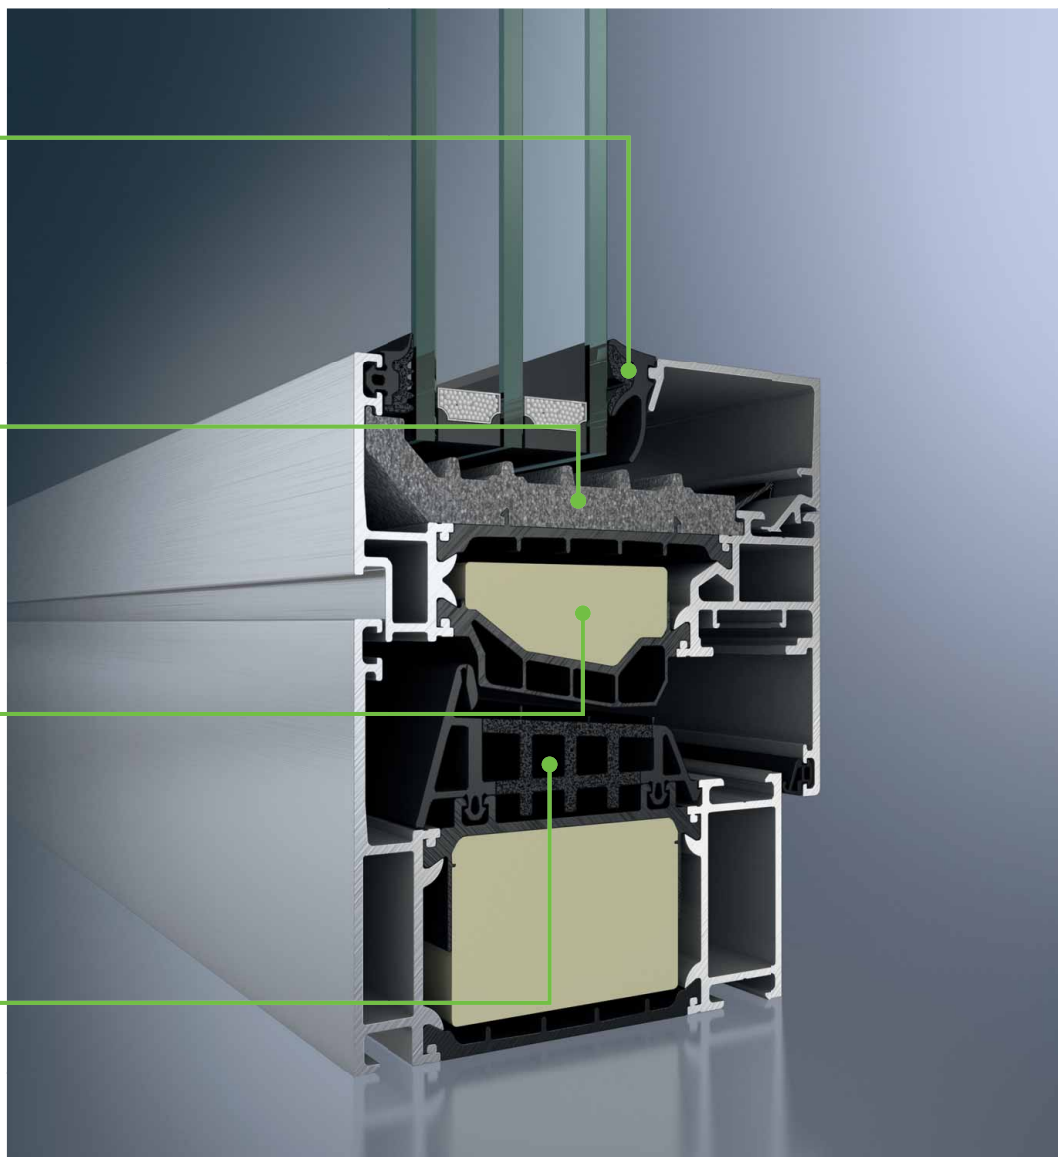

Zasklívací těsnění s pěnovým jádrem
zlepšujícím tepelnou izolaci

Tepelná izolace zasklívací drážky
s izolačním pěnovým klínem minimalizuje
energetické ztráty v prostoru osazení skla

Optimalizovaná izolační zóna s větším
objemem pěny zajišťuje optimální přerušení
tepebného mostu

Koextrudované středové těsnění
se zdvojenou osazovací drážkou a praporky

Schüco AWS 90.SI+

Nový tepelněizolační standard hliníkových oken