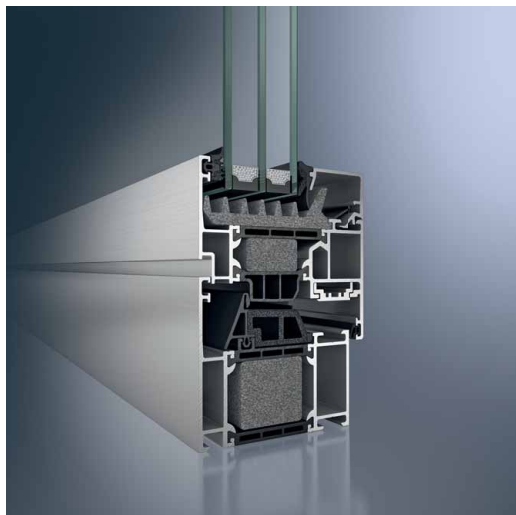

Bezpečnostní okenní prvky

Profil
Vysoké základní zabezpečení