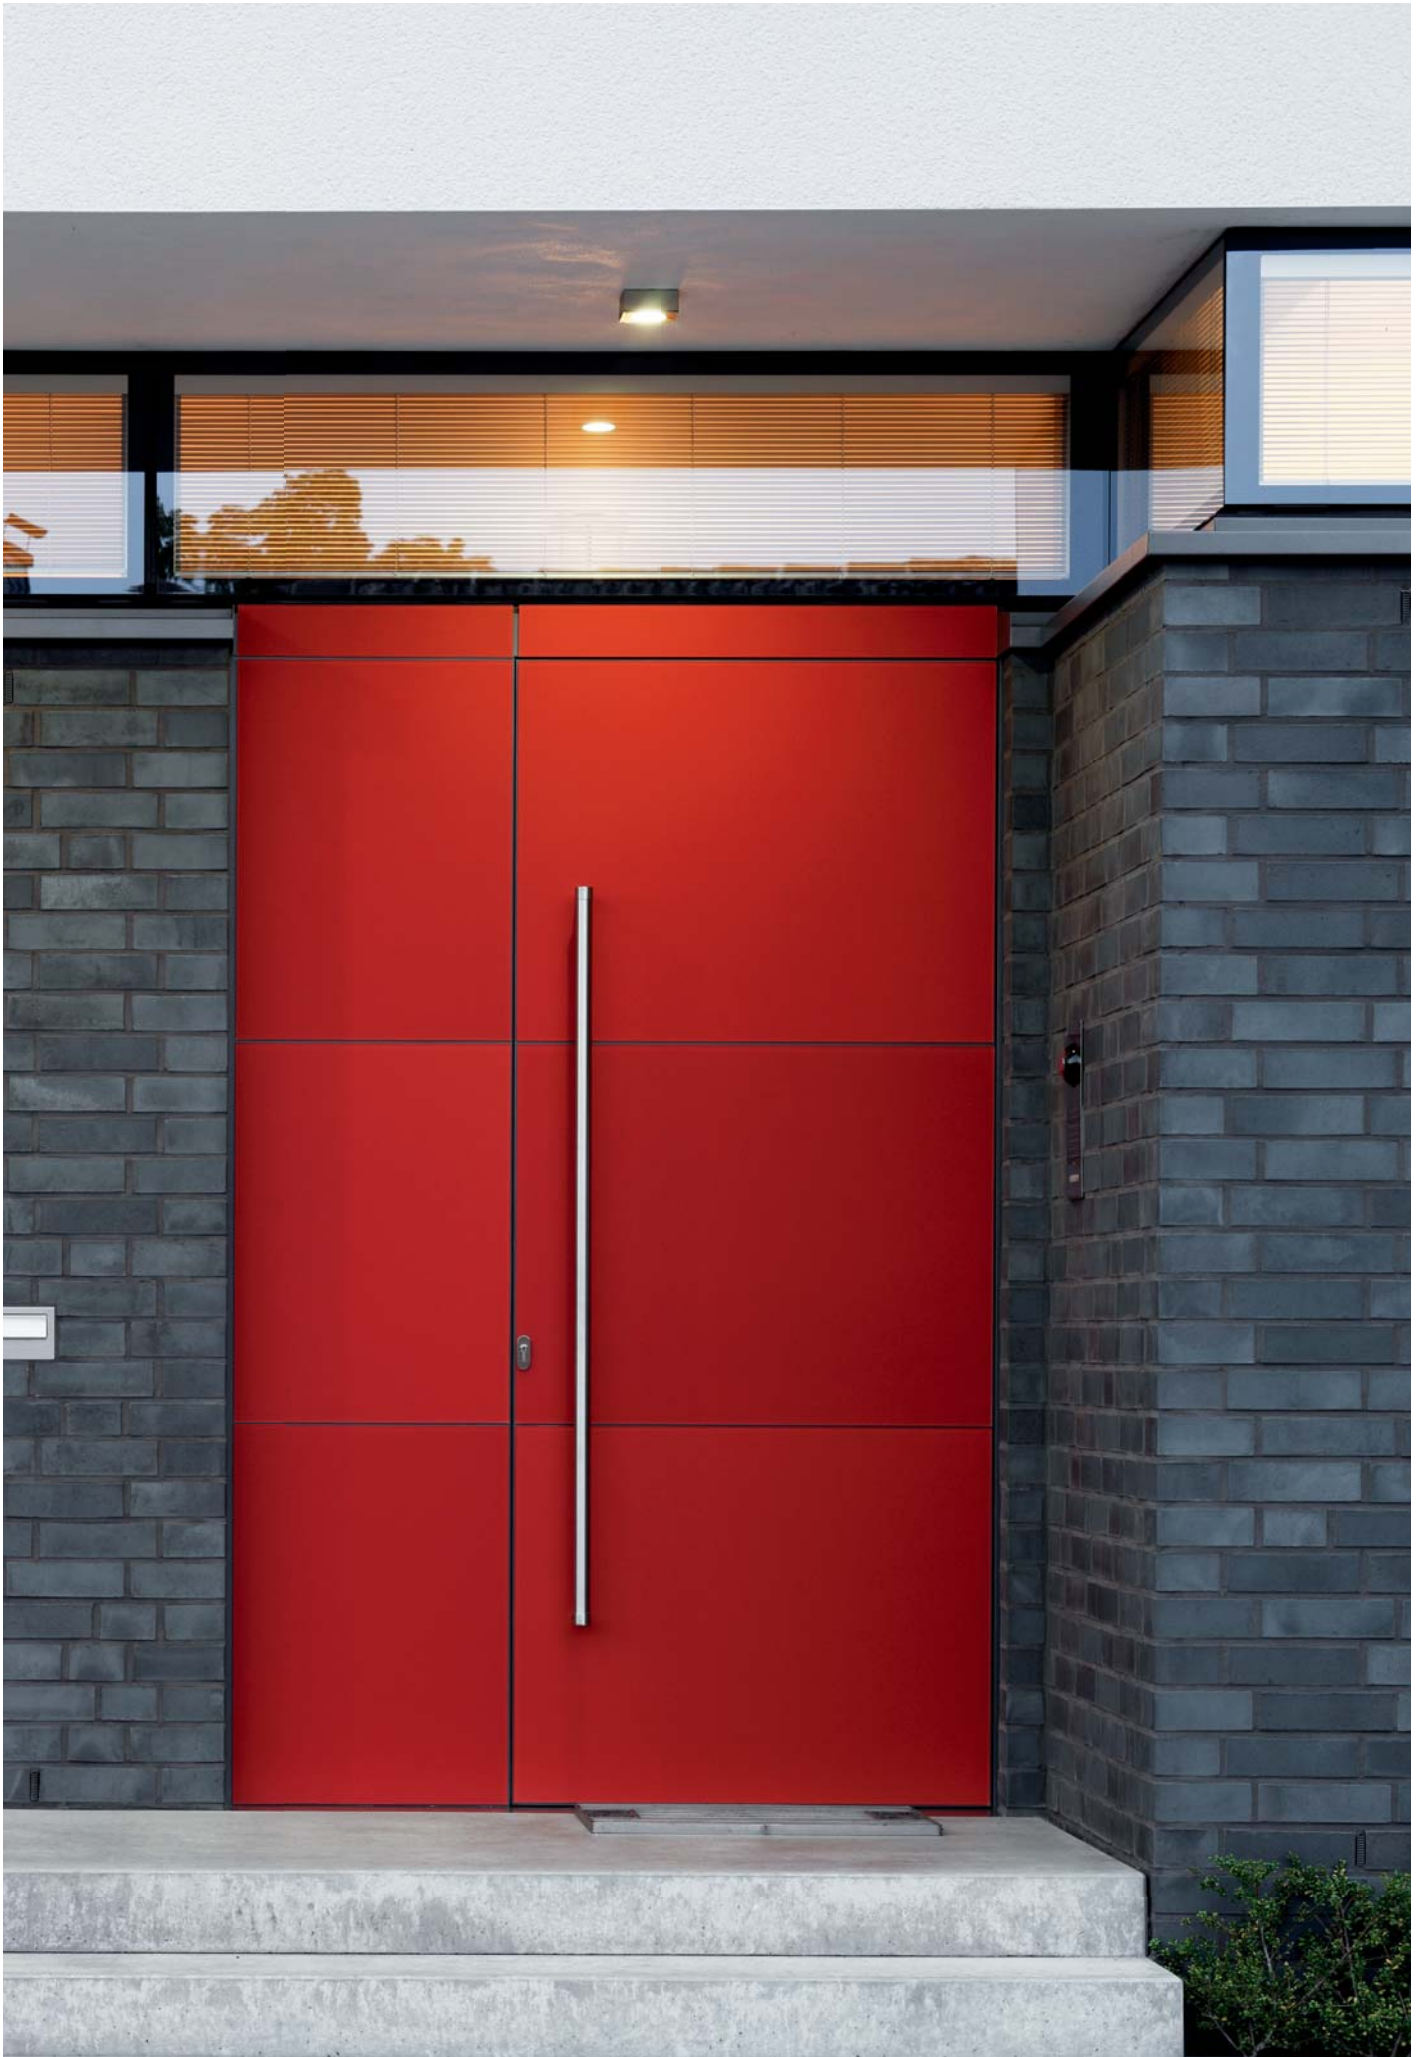

Bezpečnostní vložky

Vícebodový zámek

Skruté dveřní závěsy

Dveřní práh

Schüco designová  
kontura Residential Line